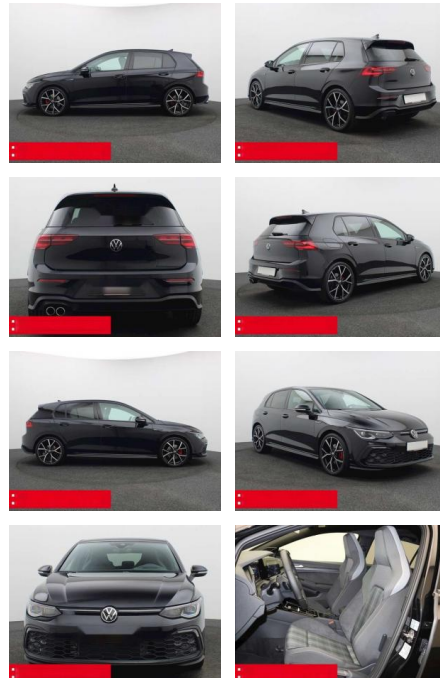

Ihr Ansprechpartner

Herr Gordon Werner
E-Mail: service@werner-automotive.de
Telefon: 034771 734917

Autoservice Gordon Werner
Scherne 1a - 06268 Barnstädt - Tel.: 034771 / 734917

Volkswagen Golf 8 2.0 TDI DSG GTD PANO AHK H+K

BS05-74635_Golf 8 2.0 TDI DSG GTD PANO AHK H+K

Erstzulassung:	Kilometer:	Farbe:	Leistung:	Kraftstoffart:	Verbr. komb.	CO2-Emission	CO2-Klasse (WLTP)
01.10.2023	19.120	Schwarz	147 kW / 200 PS	Benzin	5,4 l/100km	141 g/km	E

PREIS
39.830 €

FINANZIERUNGSBEISPIEL

Laufzeit: 60 Monate   Anzahlung: 25 %
Basis-Finanzierung:*   Mtl. Rate:
Zielraten-Finanzierung:** **253 €**

* Basisfinanzierung: Anzahlung: 9.958 Euro, Laufzeit: 60 Monate, Nettodarlehen: 29.873 Euro, Gesamtbetrag: 42.810 Euro, Zinssätze: 3.92% Sollz. (gebunden), 3.99% eff.
** Zielratenfinanzierung: Anzahlung: 9.958 Euro, Laufzeit: 60 Monate, Nettodarlehen: 29.873 Euro, Zielrate: 19.915 Euro, Gesamtbetrag: 44.797 Euro, Zinssätze: 3.92% Sollz. (gebunden), 3.99% eff.,

Vermittlung für: Santander Consumer Bank
Repräsentatives Beispiel gem. § 17 Abs. 4 PAngV. Diese Finanzierungsangebote sind Beispiele. Gerne ermitteln wir für Sie Ihr individuelles Angebot.

Ausstattung

Sicherheit

- Anti-Blockiersystem ABS

Multimedia

- Radio

Weiteres

- Diesel
- HIGHLIGHTS PANORAMA-SCHIEBEDACH
- NAVIGATIONSSYSTEM DISCOVER MEDIA incl. Streaming und Internet IQ.LIGHT - LED-Matrixscheinwerfer
- ANHÄNGEVORRICHTUNG (anklapp-/schwenkbar)
- TOP-SPORT-SITZE
- HEAD-UP-DISPLAY
- RÜCKFAHRKAMERA
- SOUNDSYSTEM HARMAN-KARDON 480 Watt
- ASSISTENZ-SYSTEME
- ACC-ABSTANDSTEMPOMAT-ADAPTIVE CRUISE
- AUSSEN-AUSSTATTUNG Abgedunkelte Scheiben
- CONTROL Fernlichtassistent
- DYNAMIK LIGHT ASSIST (blendfreies FL)
- FRONT ASSIST mit Fußgänger- und Radfahrererkennung
- Oberfläche glanzgedreht KOMFORT
- Mittelarmlehne vorn 3-Zonen
- Klimaautomatik AIR CARE
- SITZHEIZUNG
- vorne Fensterheber elektrisch
- Multifunktions-Lederlenkrad BEHEIZBAR
- Multifunktions-Lederlenkrad und Schaltwippen
- Außenspiegel beheizbar
- Außenspiegel e. anklappbar mit Memoryfunktion
- Innenspiegel automatisch abblendend
- KEYLESS ACCES - Schlüssellose Zentralverriegelung
- KEYLESS START - Schlüsselloses Startsystem
- Raucherpaket (modellabhängig mit 12-V-Steckdose)
- Lendenwirbelstütze/n
- INNEN-AUSSTATTUNG
- Rücksitzlehne geteilt umklappbar
- Sitzhöhenverstellung vorne 2x
- ab B-Säule Black-Style Design - Leiste zwischen Scheinwerfern/Griffmulden beleuchtet und Spiegelgehäuse schwarz

- Zwischenverkauf und Irrtümer vorbehalten.

STÄNDIG ÜBER 15.000 FAHRZEUGE IM BESTAND!