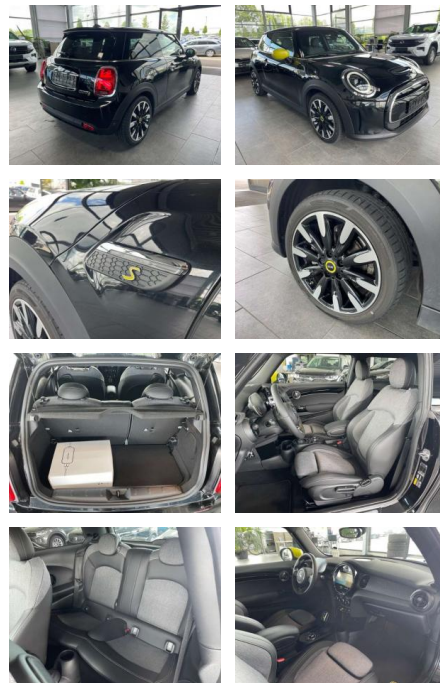

AR35-3120 **Angebotsnr.:**

Erstzulassung:	Kilometer:	Farbe:	Leistung:	Kraftstoffart:
01.05.2023	5.900	Schwarz	135 kW / 184 PS	Benzin

PREIS
26.610 €

FINANZIERUNGSBEISPIEL
Laufzeit: 60 Monate Anzahlung: 25 %
Basis-Finanzierung:* Mtl. Rate:
Zielraten-Finanzierung:** **1.699 €**

- Sprachsteuerung
- DAB
- Musikstreaming

Komfort

- Servolenkung
- Zentralverriegelung
- Elektrischer Fensterheber
- Lederausstattung
- Sitzheizung
- Elektrische Aussenspiegel
- Teilbare Rucksitzlehne
- Tempomat
- Park Distance Control
- Multifunktionslenkrad
- Innenspiegel autom. abblendbar
- Mittelarmlehne
- Innenraumfilter
- Lenksäule einstellbar
- Sportsitze
- Ambiente Beleuchtung