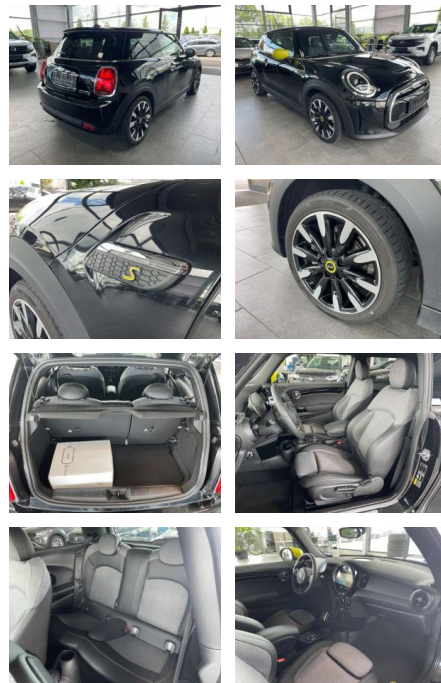

AR35-3130 **Angebotsnr.:**

| | | | | |
|-----------------------|-------------------|---------------|------------------|-----------------------|
| Erstzulassung: | Kilometer: | Farbe: | Leistung: | Kraftstoffart: |
| 01.05.2023 | 9.000 | Schwarz | 135 kW / 184 PS | Benzin |