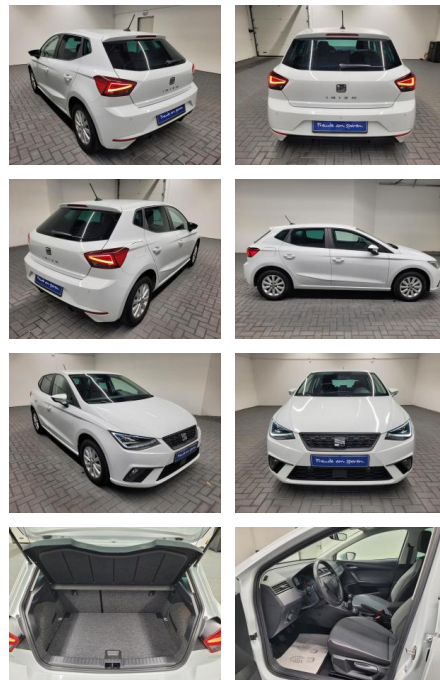

AM35-29551 **Angebotsnr.:**

Erstzulassung:	Kilometer:	Farbe:	Leistung:	Kraftstoffart:
13.11.2020	43.890		85 kW / 116 PS	Benzin

PREIS
22.020 €

FINANZIERUNGSBEISPIEL
Laufzeit: 60 Monate Anzahlung: 25 %
Basis-Finanzierung:* Mtl. Rate:
Zielraten-Finanzierung:** **1140 €**