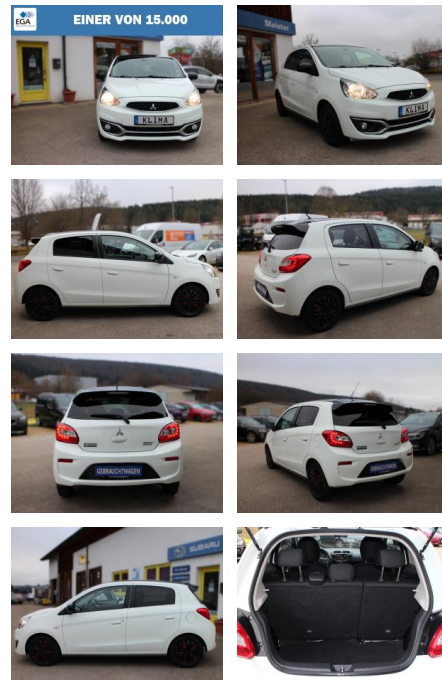

## Mitsubishi Space Star 1.2 Diamant Edition+ (EURO...

DA04-ED2412-01g-b00s..:

<b>Erstzulassung:</b>	<b>Kilometer:</b>	<b>Farbe:</b>	<b>Leistung:</b>	<b>Kraftstoffart:</b>
09.01.2020	47.500	Schwarz	59 kW / 80 PS	Benzin