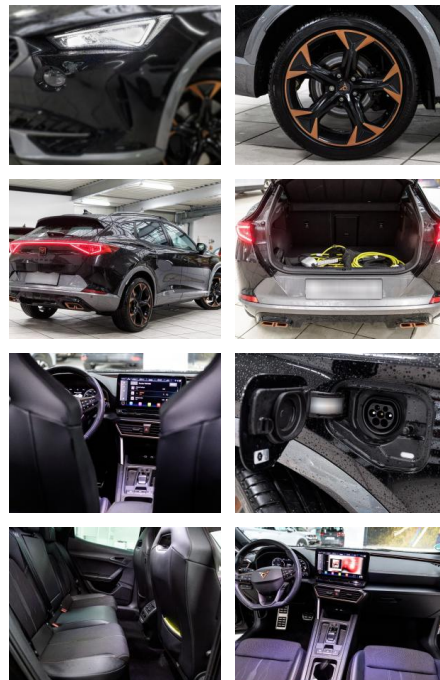

Autoservice Gordon Werner
Scherne 1a - 06268 Barnstädt - Tel.: 034771 / 734917

Ihr Ansprechpartner

Herr Gordon Werner
E-Mail: service@werner-automotive.de
Telefon: 034771 734917

Cupra Formentor VZ e-Hybrid DSG LED+NAV

AS86-VTI DB 2022 1259

Erstzulassung:	Kilometer:	Farbe:	Leistung:	Kraftstoffart:
10.10.2022	21.496	Diverse	180 kW / 245 PS	Hybrid

PREIS
30.030 €

FINANZIERUNGSBEISPIEL

Laufzeit: 60 Monate   Anzahlung: 25 %
Basis-Finanzierung:*   Mtl. Rate:
Zielraten-Finanzierung:** **191 €**

* Basisfinanzierung: Anzahlung: 7.508 Euro, Laufzeit: 60 Monate, Nettodarlehen: 22.523 Euro, Gesamtbetrag: 32.277 Euro, Zinssätze: 3.92% Sollz. (gebunden), 3.99% eff.
** Zielratenfinanzierung: Anzahlung: 7.508 Euro, Laufzeit: 60 Monate, Nettodarlehen: 22.523 Euro, Zielrate: 15.015 Euro, Gesamtbetrag: 33.775 Euro, Zinssätze: 3.92% Sollz. (gebunden), 3.99% eff.,

Vermittlung für: Santander Consumer Bank
Repräsentatives Beispiel gem. § 17 Abs. 4 PAngV. Diese Finanzierungsangebote sind Beispiele. Gerne ermitteln wir für Sie Ihr individuelles Angebot.

Ausstattung

Sicherheit

- Müdigkeitswarnsystem
- Notbremsassistent
- Notrufsystem
- Reifendruckkontrollsystem
- Totwinkel-Assistent
- Spurhalteassistent

Multimedia

- Soundsystem
- USB
- Verkehrszeichenerkennung
- Sprachsteuerung
- Touchscreen

Komfort

- Berganfahrassistent
- Beheizbare Frontscheibe
- Beheizbares Lenkrad
- Lederlenkrad
- Lordosenstütze

- Keyless Entry

Weiteres

- Schaltwippen
- Start Stop Automatik
- *Finanzierung zu Sonderkonditionen und Anzahlungnahme gern möglich.
- *Irrtümer
- Änderungen und Zwischenverkauf vorbehalten.
- *Sonderausstattung: LM-Felgen 8x19 (Exclusive I
- schwarz / Copper
- glanzgedreht) Metallic-Lackierung Sitz vorn links elektr. verstellbar (mit Memory) 7 Lautsprecher Ambiente-Beleuchtung Smart Ambient Light Navigationssystem mit Touchscreen Farbbildschirm Bluetooth-Schnittstelle

- hochglänzend Einstiegsleisten (Aluminium) vorn
- beleuchtet Fahrassistenten-Paket L Fahrassistenten-Paket: Travel Assist Fahrassistenten-System: Adaptive Fahrwerksregelung (DCC) Fahrassistenten-System: Fahrprofilwahl (CUPRA Drive Profile) Fahrassistenten-System: Parklenkassistent mit Einparkhilfe vorn und hinten Fahrassistenten-System: Pre-Crash-System Fensterzierleisten schwarz hochglänzend Heckleuchten Voll-LED mit dynamischem Lichtband (Infinite Light) Induktionsladeschale für Smartphone Sofix-Aufnahmen für Kindersitz an Rücksitz Klimaanlage Climatronic 3-Zone Kombiinstrument digital (virtual cockpit) Kopf-Airbag-System Licht- und Sicht-Paket Notrufsystem Otto-Partikelfilter

STÄNDIG ÜBER 15.000 FAHRZEUGE IM BESTAND!