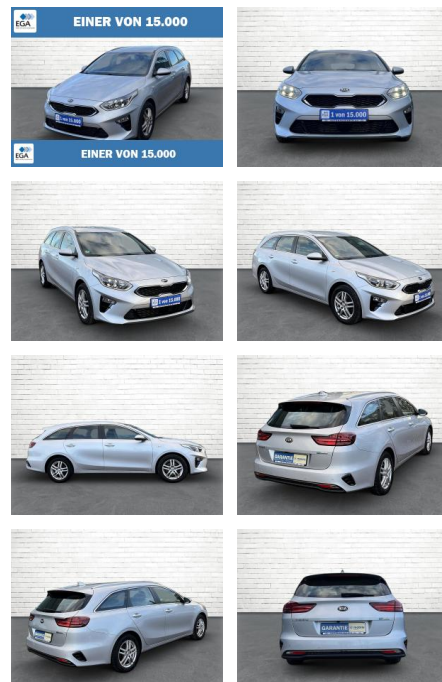

## Kia cee'd Sportswagon 1.6 CRDi Mild Hybrid Visio...

AB73-0041-831 **Angebotsnr.:**

Erstzulassung:	Kilometer:	Farbe:	Leistung:	Kraftstoffart:	Verbr. komb.	CO2-Emission	CO2-Klasse (WLTP)
14.07.2021	66.140	Silber	100 kW / 136 PS	Diesel	5,1 l/100km	132 g/km	D