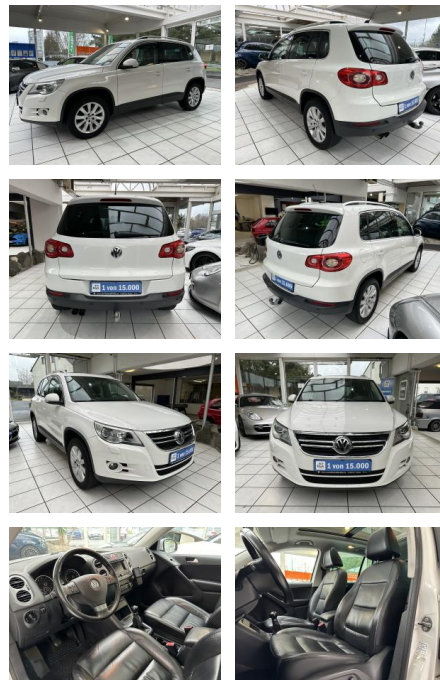

Autoservice Gordon Werner
Scherne 1a - 06268 Barnstädt - Tel.: 034771 / 734917

Ihr Ansprechpartner

Herr Gordon Werner
E-Mail: service@werner-automotive.de
Telefon: 034771 734917

Volkswagen Tiguan 2.0 TSI 4Motion Sport & Style

VN01-MS2412-~~Angewiesen~~

VERKAUFT

Erstzulassung:	Kilometer:	Farbe:	Leistung:	Kraftstoffart:
26.02.2010	124.950	Weiß	125 kW / 170 PS	Benzin

PREIS
11.490 €

FINANZIERUNGSBEISPIEL
Laufzeit: 60 Monate Anzahlung: 25 %
Basis-Finanzierung:* Mtl. Rate:
Zielraten-Finanzierung:** Mtl. Rate: **73 €**