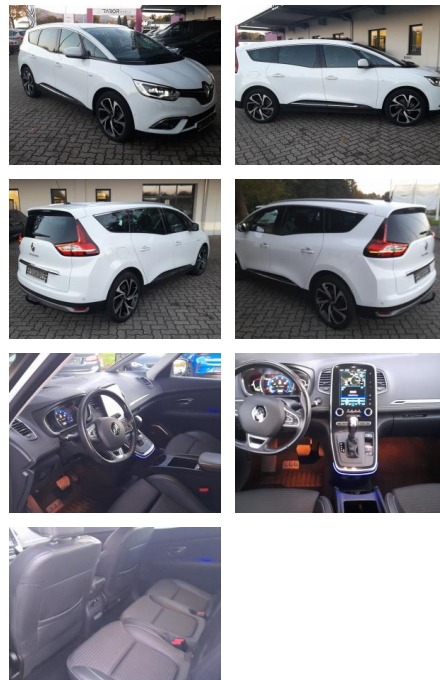

## Renault Grand Scenic 1.3 TCe 140 Techno Nav PDC

AT27-GW-ABO **Angebotsnr.:**

<b>Erstzulassung:</b>	<b>Kilometer:</b>	<b>Farbe:</b>	<b>Leistung:</b>	<b>Kraftstoffart:</b>
30.10.2020	76.938		103 kW / 140 PS	Benzin