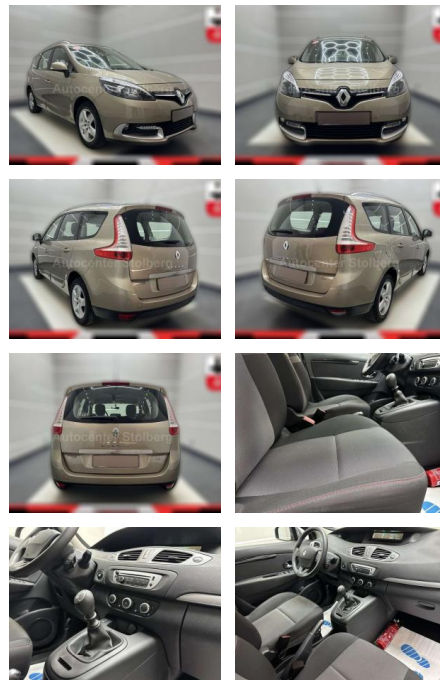

AC15-36

Angebotsnr.:

Erstzulassung:	Kilometer:	Farbe:	Leistung:	Kraftstoffart:
01.05.2016	56.000	Beige	85 kW / 116 PS	Benzin

PREIS
12.010 €

FINANZIERUNGSBEISPIEL
Laufzeit: 60 Monate Anzahlung: 25 %
Basis-Finanzierung:* Mtl. Rate:
Zielraten-Finanzierung:** Mtl. Rate: **76 €**