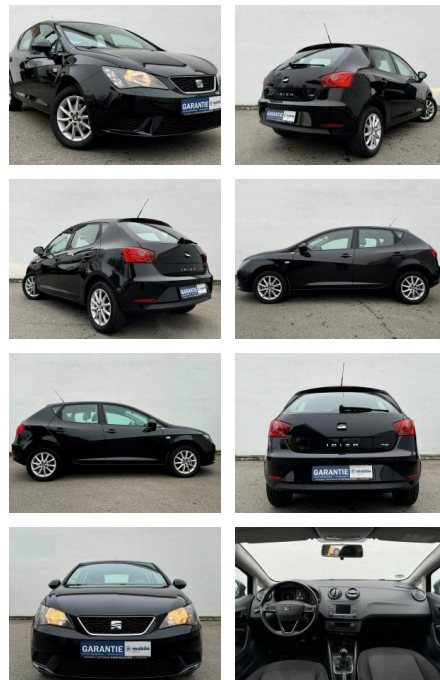

AK82-PK2411-2019-54130..

Erstzulassung:	Kilometer:	Farbe:	Leistung:	Kraftstoffart:
27.02.2016	79.950	Mitternachtsschwarz	66 kW / 90 PS	Benzin

PREIS
11.280 €

FINANZIERUNGSBEISPIEL

Laufzeit: 60 Monate Anzahlung: 25 %
Basis-Finanzierung:* Mtl. Rate:
Zielraten-Finanzierung:** Mtl. Rate: **72 €**