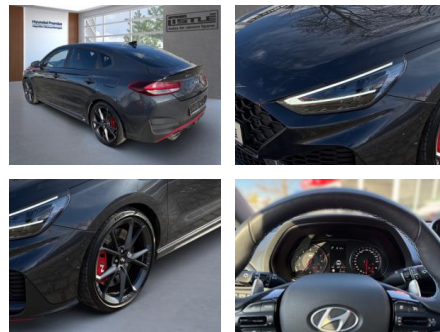

AL33-009553L Angebotsnr.:

| Erstzulassung: | Kilometer: | Farbe: | Leistung: | Kraftstoffart: |
|----------------|------------|--------|-----------------|----------------|
| 01.06.2022 | 25.130 | | 206 kW / 280 PS | Benzin |