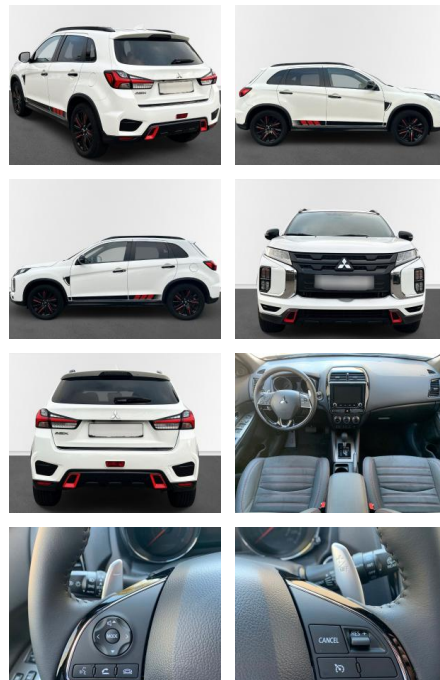

## Mitsubishi ASX Spirit+ Navi, LED, Kamera, SHZ,

AN17-41009558 Angebotsnr.:

Erstzulassung:	Kilometer:	Farbe:	Leistung:	Kraftstoffart:	Verbr. komb.	CO2-Emission	CO2-Klasse (WLTP)
09.11.2020	62.282	Diverse	110 kW / 150 PS	Benzin	7,8 l/100km	176 g/km	E