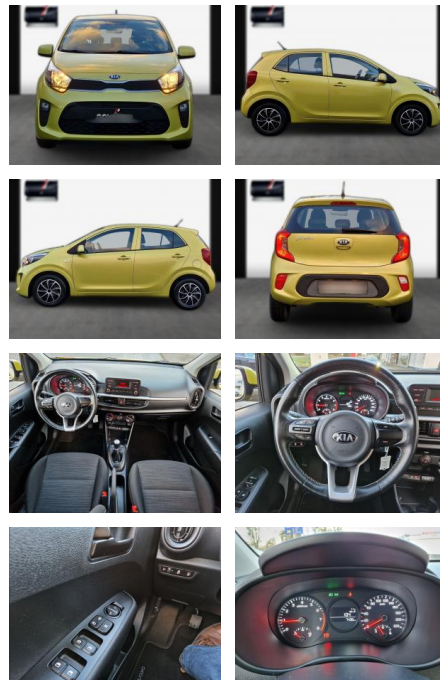

SA13-JT303720Angebotsnr.:

Erstzulassung:	Kilometer:	Farbe:	Leistung:	Kraftstoffart:
25.08.2018	17.000	Diverse	49 kW / 67 PS	Benzin

PREIS
12.520 €

FINANZIERUNGSBEISPIEL
 Laufzeit: 60 Monate Anzahlung: 25 %
 Basis-Finanzierung:* Mtl. Rate:
 Zielraten-Finanzierung:** Mtl. Rate: **80 €**