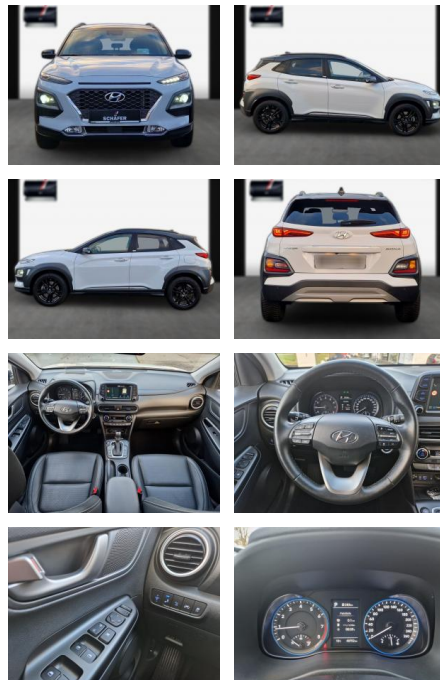

SA13-LU59391Angebotsnr.:

Erstzulassung:	Kilometer:	Farbe:	Leistung:	Kraftstoffart:
08.12.2020	48.800	Diverse	130 kW / 177 PS	Benzin

PREIS
22.820 €

FINANZIERUNGSBEISPIEL
 Laufzeit: 60 Monate Anzahlung: 25 %
 Basis-Finanzierung:* Mtl. Rate:
 Zielraten-Finanzierung:** **145 €**