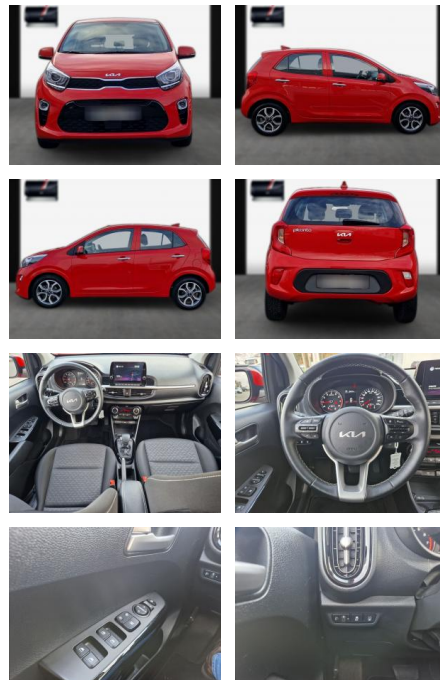

## Kia Picanto Aut. Spirit/Navi/SHZ/LHZ/PDC

SA13-NT92866Angebotsnr.:

Erstzulassung:	Kilometer:	Farbe:	Leistung:	Kraftstoffart:
31.05.2022	34.900	Diverse	62 kW / 84 PS	Benzin

**PREIS**  
**18.290 €**