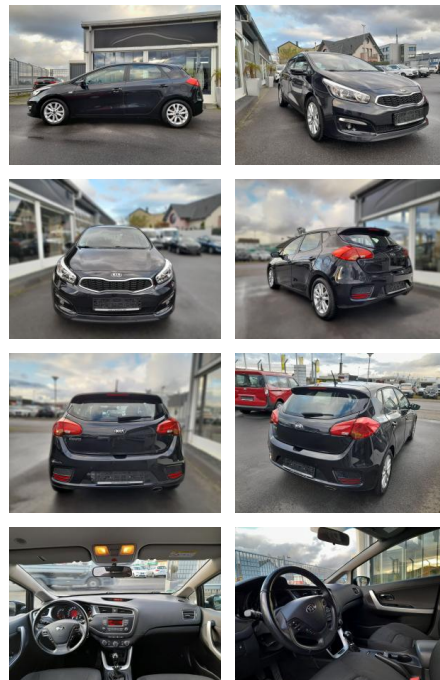

SP05-40980372 **Angebotsnr.:**

Erstzulassung:	Kilometer:	Farbe:	Leistung:	Kraftstoffart:	Verbr. komb.	CO2-Emission	CO2-Klasse (WLTP)
25.10.2016	84.000	Diverse	73 kW / 99 PS	Benzin	6,0 l/100km	142 g/km	