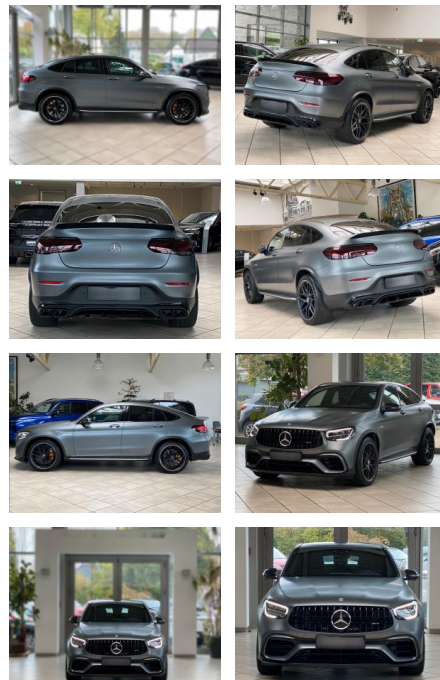

LA05-171 - 15600 Angebotsnr.:

Erstzulassung:	Kilometer:	Farbe:	Leistung:	Kraftstoffart:
10.02.2023	21.396	Diverse	375 kW / 510 PS	Benzin

PREIS
95.400 €

FINANZIERUNGSBEISPIEL
Laufzeit: 60 Monate Anzahlung: 25 %
Basis-Finanzierung:* Mtl. Rate:
Zielraten-Finanzierung:** **606 €**