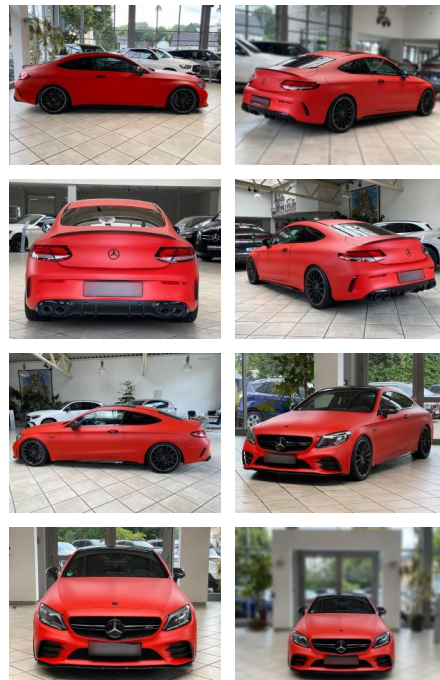

Erstzulassung:	Kilometer:	Farbe:	Leistung:	Kraftstoffart:
10.07.2019	74.774	Diverse	287 kW / 390 PS	Benzin

PREIS
55.280 €

FINANZIERUNGSBEISPIEL

Laufzeit: 60 Monate Anzahlung: 25 %
Basis-Finanzierung:* Mtl. Rate:
Zielraten-Finanzierung:** **351 €**