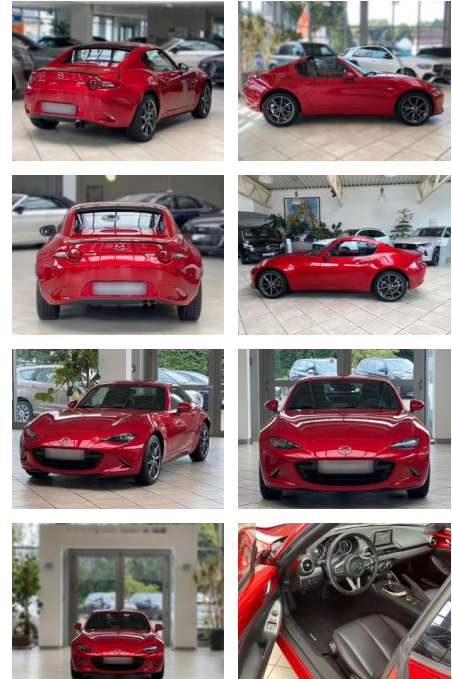

Autoservice Gordon Werner
Scherne 1a - 06268 Barnstädt - Tel.: 034771 / 734917

Ihr Ansprechpartner

Herr Gordon Werner
E-Mail: service@werner-automotive.de
Telefon: 034771 734917

Mazda MX-5 RF 2.0 Sports-Line NAVI VOLLEDER

LA05-193 - 13155 Angebotsnr.:

Erstzulassung:	Kilometer:	Farbe:	Leistung:	Kraftstoffart:
08.06.2017	78.478	Diverse	118 kW / 160 PS	Benzin

PREIS
21.780 €

FINANZIERUNGSBEISPIEL
Laufzeit: 60 Monate Anzahlung: 25 %
Basis-Finanzierung:* Mtl. Rate:
Zielraten-Finanzierung:** **138 €**