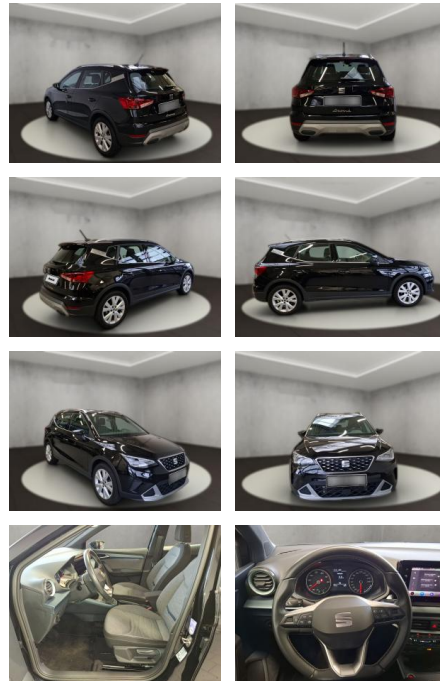

Erstzulassung:	Kilometer:	Farbe:	Leistung:	Kraftstoffart:
20.09.2022	17.712	Schwarz	81 kW / 110 PS	Benzin

PREIS
19.640 €

FINANZIERUNGSBEISPIEL

Laufzeit: 60 Monate Anzahlung: 25 %
Basis-Finanzierung:* Mtl. Rate:
Zielraten-Finanzierung:** **125 €**