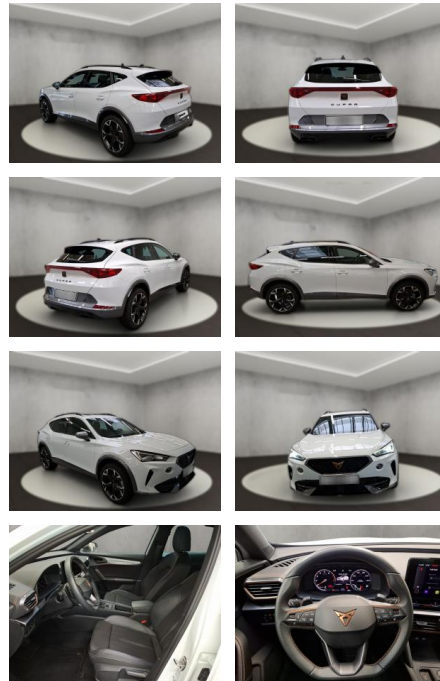

Erstzulassung:	Kilometer:	Farbe:	Leistung:	Kraftstoffart:
14.06.2023	28.130	Weiß	110 kW / 150 PS	Benzin

PREIS
29.430 €

FINANZIERUNGSBEISPIEL
Laufzeit: 60 Monate Anzahlung: 25 %
Basis-Finanzierung:* Mtl. Rate:
Zielraten-Finanzierung:** **187 €**