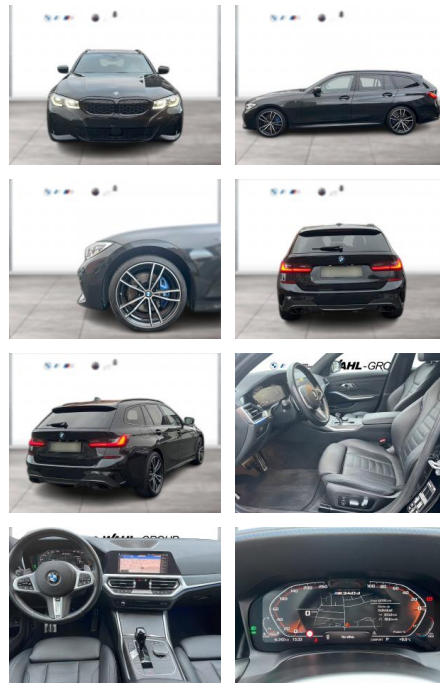

WG09-236095 Angebotsnr.:

| Erstzulassung: | Kilometer: | Farbe: | Leistung: | Kraftstoffart: |
|----------------|------------|---------|-----------------|----------------|
| 01.03.2022 | 45.703 | Schwarz | 250 kW / 340 PS | Diesel |