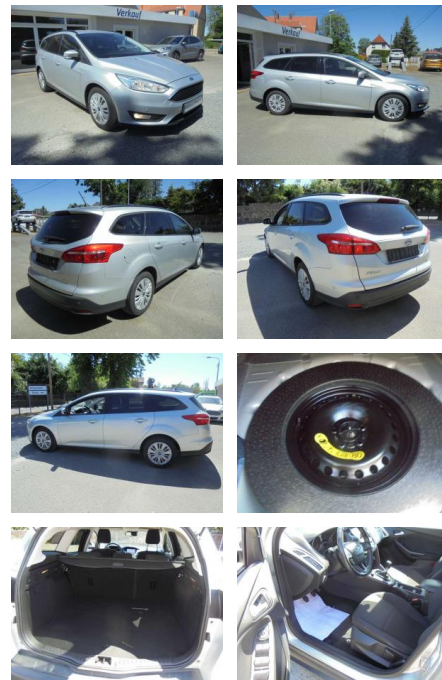

## Ford Focus Business, Navi, PPS, beheizbare

KS05-6HE7120ABgebotsnr.:

Erstzulassung:	Kilometer:	Farbe:	Leistung:	Kraftstoffart:
01.01.2018	116.742	Silber	92 kW / 125 PS	Benzin

**PREIS**  
**11.400 €**