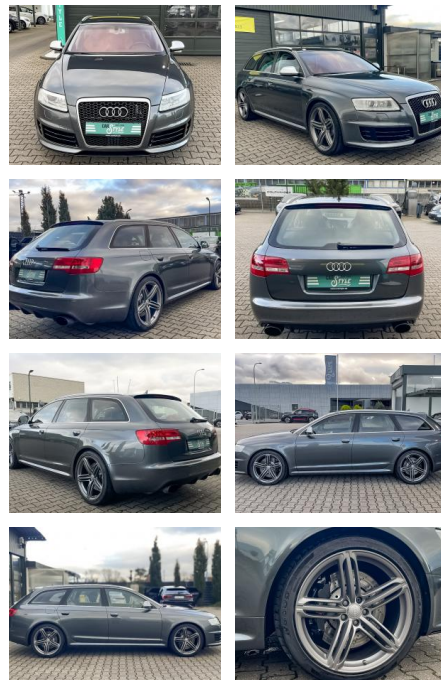

CS01-FO2411446 Angebotsnr.:

Erstzulassung:	Kilometer:	Farbe:	Leistung:	Kraftstoffart:
05.03.2010	111.455	Grau	426 kW / 579 PS	Benzin

PREIS
34.130 €

FINANZIERUNGSBEISPIEL
 Laufzeit: 60 Monate Anzahlung: 25 %
 Basis-Finanzierung:* Mtl. Rate:
 Zielraten-Finanzierung:** **217 €**