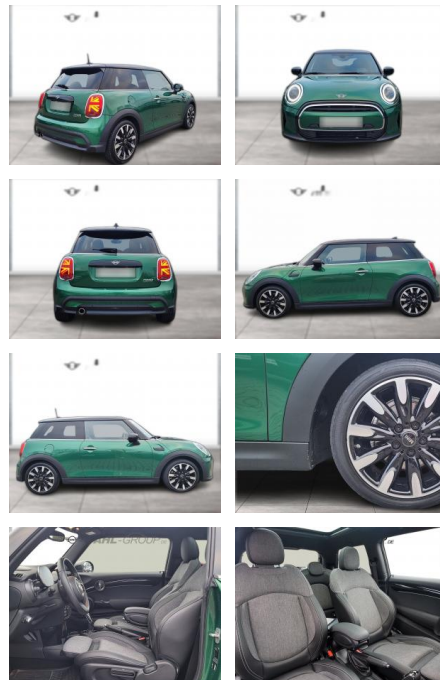

## MINI Cooper Hatch Padach Navi Sportsitze

WG00-229311 Angebotsnr.:

Erstzulassung:	Kilometer:	Farbe:	Leistung:	Kraftstoffart:
01.08.2021	34.552	Grün	100 kW / 136 PS	Benzin

**PREIS**  
**27.140 €**