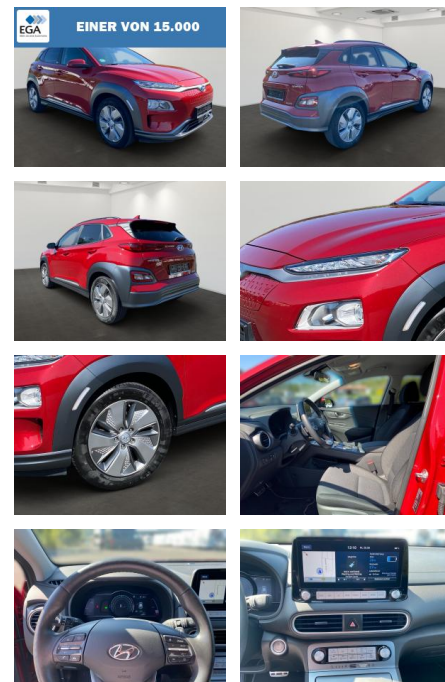

BR01-MD_113504 Angebotsnr.:

EINER VON 15.000

Erstzulassung:	Kilometer:	Farbe:	Leistung:	Kraftstoffart:
14.12.2020	33.500	Rot	100 kW / 136 PS	Elektro

PREIS	FINANZIERUNGSBEISPIEL	
19.730 €	Laufzeit: 60 Monate	Anzahlung: 25 %
	Basis-Finanzierung:**	Mtl. Rate:
	Zielraten-Finanzierung:**	125 €

- Isofix-Aufnahmen für Kindersitz

Multimedia

- Android Auto
- CarPlay
- USB
- Radio DAB
- Sprachsteuerung
- Touchscreen
- Radio
- Freisprechen
- Navigation mit Bildschirm
- MP3 Anschluss
- Bluetooth
- Audiosystem: Radio RDS
- Freisprecheinrichtung Bluetooth
- USB-Anschluss + AUX-IN-Anschluss
- Navigationssystem