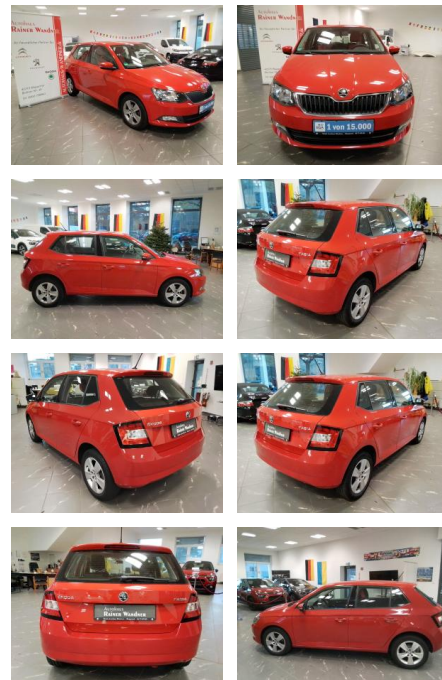

## Skoda Fabia 1.0 MPI Ambition

RW01-FG2411-~~Angebot~~

Erstzulassung:	Kilometer:	Farbe:	Leistung:	Kraftstoffart:
30.04.2019	18.000		44 kW / 60 PS	Benzin

PREIS	FINANZIERUNGSBEISPIEL	
<b>11.790 €</b>	Laufzeit: 60 Monate      Anzahlung: 25 %	* Basisfinanzierung: Anzahlung: 2.948 Euro, Laufzeit: 60 Monate, Nettodarlehen: 8.843 Euro, Gesamtbetrag: 12.673 Euro, Zinssätze: 3.92% Sollz. (gebunden), 3.99% eff.
	Basis-Finanzierung:**      Mtl. Rate:	** Zielratenfinanzierung: Anzahlung: 2.948 Euro, Laufzeit: 60 Monate, Nettodarlehen: 8.843 Euro, Zielrate: 5.895 Euro, Gesamtbetrag: 13.261 Euro, Zinssätze: 3.92% Sollz. (gebunden), 3.99% eff.,
	Zielraten-Finanzierung:**      Mtl. Rate: <b>75 €</b>	Vermittlung für: Santander Consumer Bank Repräsentatives Beispiel gem. § 17 Abs. 4 PAngV. Diese Finanzierungsangebote sind Beispiele. Gerne ermitteln wir für Sie Ihr individuelles Angebot.