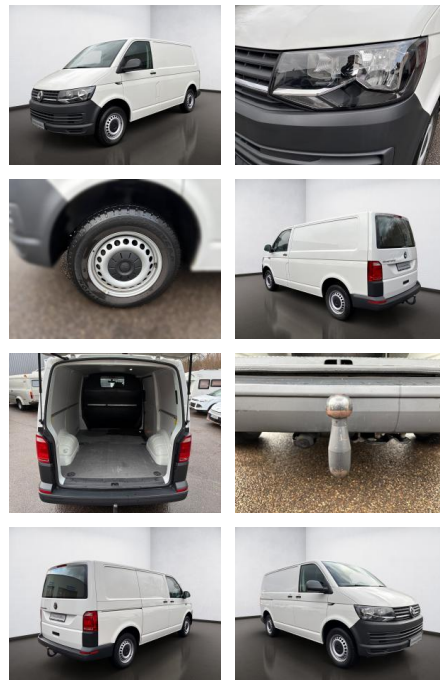

AS08-JS2411-21101168

| Erstzulassung: | Kilometer: | Farbe: | Leistung: | Kraftstoffart: |
|----------------|------------|--------|----------------|----------------|
| 02.12.2019 | 115.544 | Weiß | 75 kW / 102 PS | Diesel |