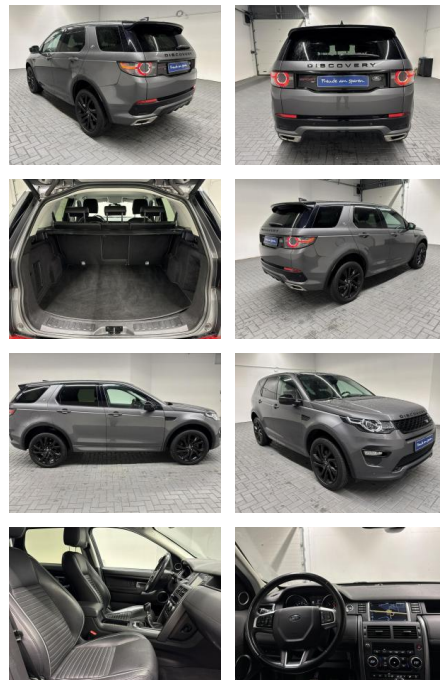

AM35-29288 **Angebotsnr.:**

Erstzulassung:	Kilometer:	Farbe:	Leistung:	Kraftstoffart:
21.04.2017	92.500		132 kW / 179 PS	Diesel

PREIS
29.370 €

FINANZIERUNGSBEISPIEL
Laufzeit: 60 Monate Anzahlung: 25 %
Basis-Finanzierung:* Mtl. Rate:
Zielraten-Finanzierung:** **187 €**