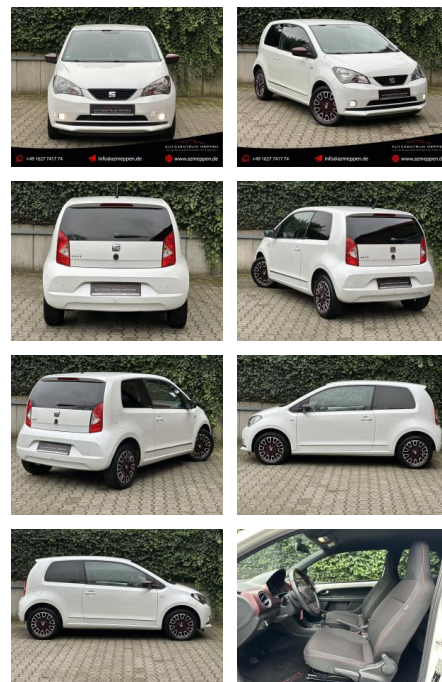

AM65-KK2411-Argo0651r..

Erstzulassung:	Kilometer:	Farbe:	Leistung:	Kraftstoffart:
23.12.2015	71.000	Weiß	44 kW / 60 PS	Benzin

PREIS	FINANZIERUNGSBEISPIEL
8.710 €	Laufzeit: 60 Monate Anzahlung: 25 %
	Basis-Finanzierung:* Mtl. Rate:
	Zielraten-Finanzierung:** Mtl. Rate: 55 €