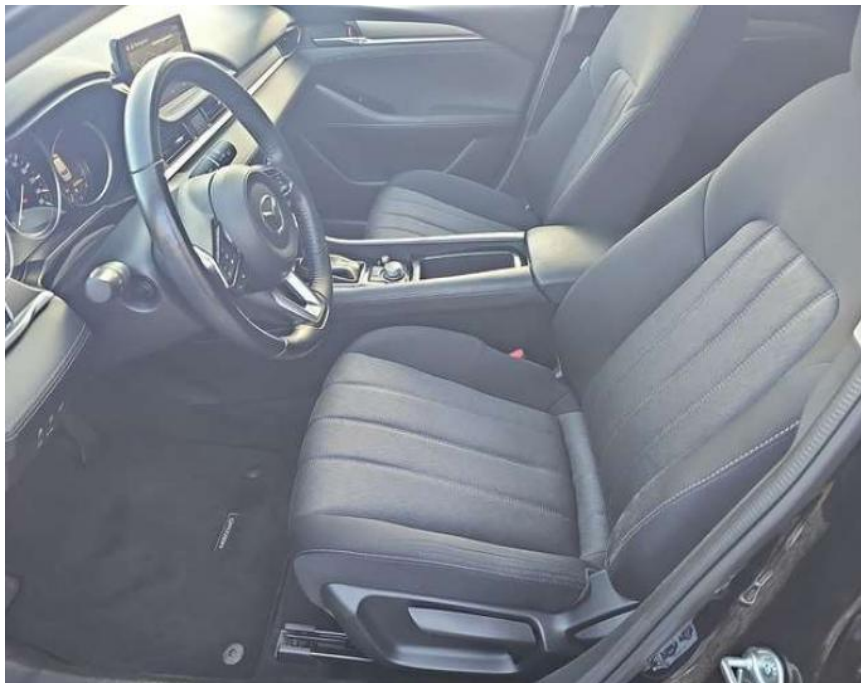

## Mazda 6 EXCLUSIVE +ACC+360°Kamera+Voll-LED

AK34-14\_15650Angebotsnr.:

Erstzulassung:	Kilometer:	Farbe:	Leistung:	Kraftstoffart:
01.03.2019	41.390	Schwarz	121 kW / 165 PS	Benzin

**PREIS**  
**24.730 €**