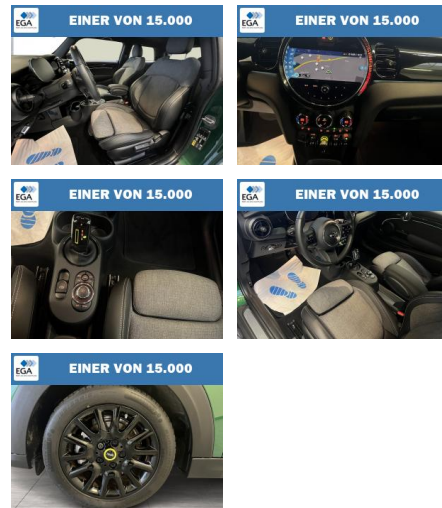

## MINI Cooper SE Classic Trim Premium Pack

WG08-238692 Angebotsnr.:

Erstzulassung:	Kilometer:	Farbe:	Leistung:	Kraftstoffart:
01.11.2022	22.511	Grün	135 kW / 184 PS	Elektro

**PREIS**  
**21.680 €**

**FINANZIERUNGSBEISPIEL**  
Laufzeit: 60 Monate      Anzahlung: 25 %  
Basis-Finanzierung:\*      Mtl. Rate:  
Zielraten-Finanzierung:\*\* **138 €**