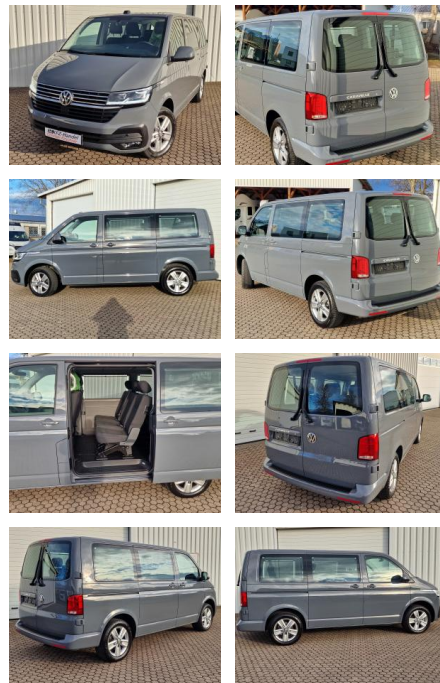

Autoservice Gordon Werner
Scherne 1a - 06268 Barnstädt - Tel.: 034771 / 734917

Ihr Ansprechpartner

Herr Gordon Werner
E-Mail: service@werner-automotive.de
Telefon: 034771 734917

Volkswagen T6 Caravelle T6.1 Navi*LED*2x Schiebe...

KK00-8-18005 Angebotsnr.:

Navi*AppleCar*Android

Erstzulassung:	Kilometer:	Farbe:	Leistung:	Kraftstoffart:
24.02.2022	20.000	Grau	110 kW / 150 PS	Diesel

PREIS
47.630 €

FINANZIERUNGSBEISPIEL
Laufzeit: 60 Monate   Anzahlung: 25 %
Basis-Finanzierung:*   Mtl. Rate:
Zielraten-Finanzierung:** **302 €**

* Basisfinanzierung: Anzahlung: 11.908 Euro, Laufzeit: 60 Monate, Nettodarlehen: 35.723 Euro, Gesamtbetrag: 51.194 Euro, Zinssätze: 3,92% Sollz. (gebunden), 3,99% eff.
** Zielratenfinanzierung: Anzahlung: 11.908 Euro, Laufzeit: 60 Monate, Nettodarlehen: 35.723 Euro, Zielrate: 23.815 Euro, Gesamtbetrag: 53.569 Euro, Zinssätze: 3,92% Sollz. (gebunden), 3,99% eff.,

Vermittlung für: Santander Consumer Bank
Repräsentatives Beispiel gem. § 17 Abs. 4 PAngV. Diese Finanzierungsangebote sind Beispiele. Gerne ermitteln wir für Sie Ihr individuelles Angebot.

Ausstattung

Besonderheiten

- **LED-Scheinwerfer**
- Geschwindigkeits-Regelanlage (Tempomat) inkl. Geschwindigkeits-Begrenzeranlage
- Geschwindigkeits-Begrenzeranlage
- Zul. Gesamtgewicht 3.08 t
- **Heckflügeltüren mit Verglasung**
- **Scheibentönung zuzüglich 299 €**
- **2x Schiebetür**

Sicherheit

- Geschwindigkeitsbegrenzungsanlage
- Müdigkeitswarnsystem
- Notrufsystem
- Reifendruckkontrollsystem
- PDC Park Distance Control hinten
- Anti-Blockiersystem ABS
- Antischlupfregelung ASC+T
- elektronische Stabilitätskontrolle (ESP / DSP)
- Servolenkung

- Geschwindigkeitsregelung (Tempomat)
- Regensensor
- Wegfahrsperre
- Kindersitzbefestigung
- PDC Park Distance Control vorne
- LED-Scheinwerfer
- Notbremsassistent
- Isofix-Aufnahmen für Kindersitz an Rücksitz
- Nebelscheinwerfer mit integriertem Abbiegelicht
- Kopfairbag vorn
- Airbag Beifahrer abschaltbar
- Multikollisionsbremse (Multi Collision Brake)
- **Ausstattungs-Paket Licht + Sicht**
- **Lichtassistent (Coming Home. Leaving Home)**
- Bremsassistent (HBA)
- Seitenwind-Assistent

Multimedia

- Android Auto
- CarPlay
- Musikstreaming integriert
- Soundsystem
- USB
- Radio DAB
- Touchscreen
- Radio
- Freisprechen
- Navigation mit Bildschirm
- Bluetooth
- Mobiltelefon Schnittstelle Bluetooth
- **Navigationssystem Discover Media Streaming & Internet (Touchscreen. USB)**
- Sprachsteuerungs-System
- Multimedia-Schnittstelle 2 x USB (Typ C) vorn
- Multifunktionsanzeige Plus
- **Radioempfang digital (DAB+)**

STÄNDIG ÜBER 15.000 FAHRZEUGE IM BESTAND!