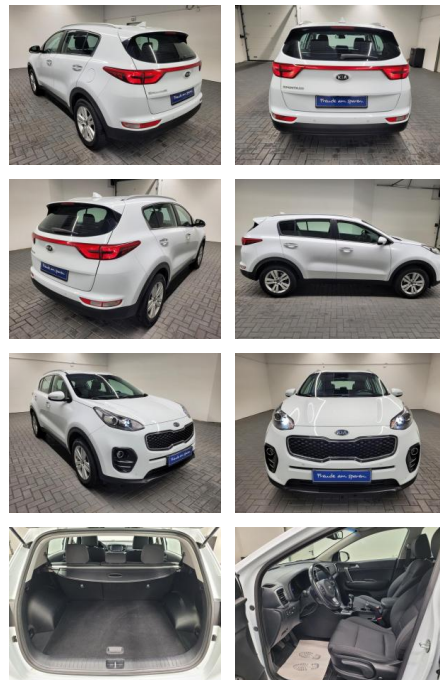

AM35-29507 **Angebotsnr.:**

Erstzulassung:	Kilometer:	Farbe:	Leistung:	Kraftstoffart:
03.01.2018	57.600		97 kW / 132 PS	Benzin

PREIS
23.860 €

FINANZIERUNGSBEISPIEL
Laufzeit: 60 Monate Anzahlung: 25 %
Basis-Finanzierung:* Mtl. Rate:
Zielraten-Finanzierung:** **152 €**