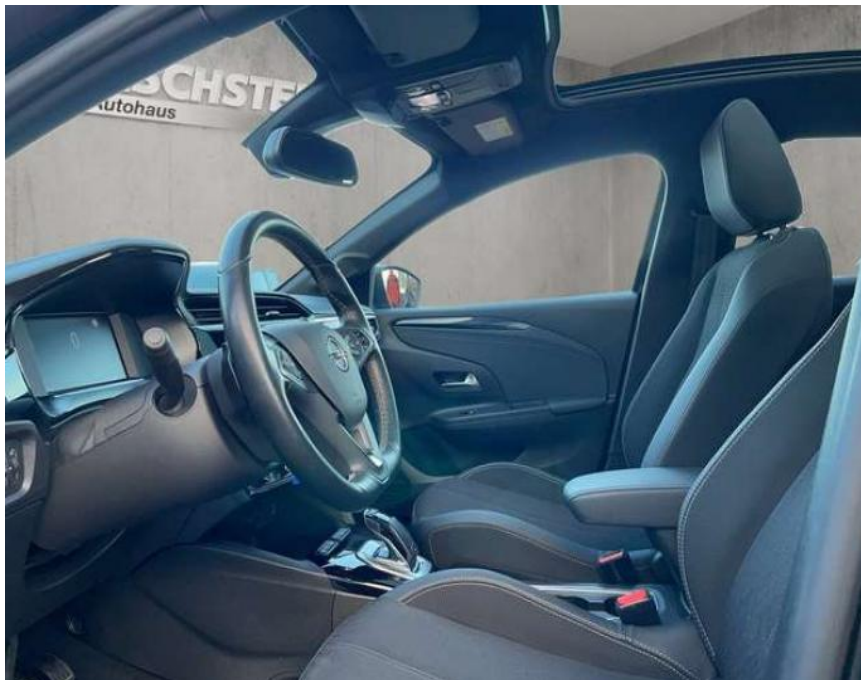

Ihr Ansprechpartner

Herr Gordon Werner
E-Mail: service@werner-automotive.de
Telefon: 034771 734917

Autoservice Gordon Werner
Scherne 1a - 06268 Barnstädt - Tel.: 034771 / 734917

Opel Corsa ++LED+Tempomat+R.Kamera++

AK34-13_15573Angebotsnr.:

Erstzulassung:	Kilometer:	Farbe:	Leistung:	Kraftstoffart:
01.05.2022	21.341	Schwarz	74 kW / 101 PS	Benzin

PREIS
19.220 €

FINANZIERUNGSBEISPIEL

Laufzeit: 60 Monate   Anzahlung: 25 %
Basis-Finanzierung:*   Mtl. Rate:
Zielraten-Finanzierung:** **122 €**

* Basisfinanzierung: Anzahlung: 4.805 Euro, Laufzeit: 60 Monate, Nettodarlehen: 14.415 Euro, Gesamtbetrag: 20.658 Euro, Zinssätze: 3.92% Sollz. (gebunden), 3.99% eff.
** Zielratenfinanzierung: Anzahlung: 4.805 Euro, Laufzeit: 60 Monate, Nettodarlehen: 14.415 Euro, Zielrate: 9.610 Euro, Gesamtbetrag: 21.616 Euro, Zinssätze: 3.92% Sollz. (gebunden), 3.99% eff.,

Vermittlung für: Santander Consumer Bank
Repräsentatives Beispiel gem. § 17 Abs. 4 PAngV. Diese Finanzierungsangebote sind Beispiele. Gerne ermitteln wir für Sie Ihr individuelles Angebot.

Ausstattung

Weiteres

- Scheinwerfer LED Sitzheizung vorn Rückfahrkamera mit 180° Umgebungsansicht Panoramadach (Glas) DAB-Tuner (Radioempfang digital) LM-Felgen 7x17 (5-Doppelspeichen)
- Bicolor
- (Black) Geschwindigkeits-Regelanlage (Tempomat) inkl. Geschwindigkeits-Begrenzeranlage Fahrassistenten-System: Spurhalteassistent Fahrassistenten-System: Verkehrszeichenerkennung Fahrassistenten-System: Müdigkeitserkennungs-Sensor Isofix-Aufnahmen für Kindersitz an Beifahrersitz Isofix-Aufnahmen für Kindersitz an Rücksitz Bremsassistent Parkpilotsystem hinten Nebelscheinwerfer LED Wärmeschutzverglasung hinten abgedunkelt (Solar-Protect)

- Hill Start Assist) Fahrassistenten-System: Fernlichtassistent Farbdisplay (7 Zoll) Fensterheber elektrisch vorn + hinten Fensterheber vorn elektr. mit Einklemmschutz Gepäckraumbeleuchtung (LED) Geschwindigkeits-Regelanlage (Tempomat) Getriebe Automatik - mit Start-/Stop (8-Stufen) Heckleuchten LED Heckscheibenwischer Innenausstattung: Dekorleisten Silber / Schwarz (Grau) Innenspiegel mit Abblendautomatik Karosserie: 5-türig Klimaautomatik Kopf-Airbag-System Kraftstofftank 40 Ltr. Lenkrad (Sport/Leder - 3-Speichen • unten abgeflacht) mit Multifunktion Lenksäule (Lenkrad) verstellbar Leseleuchten vorn (2) Leuchtweitenregelung Metallic-/Mineraleffekt-Lackierung Mittelarmlehne vorn mit Ablagefach Motor 1