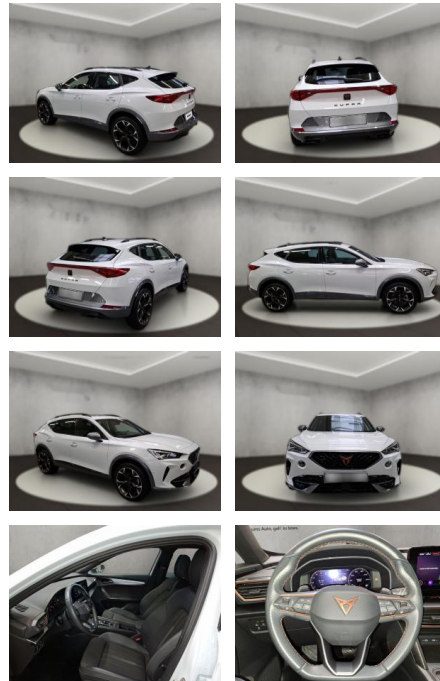

Erstzulassung:	Kilometer:	Farbe:	Leistung:	Kraftstoffart:
12.06.2023	28.662	Weiß	110 kW / 150 PS	Benzin

PREIS
29.320 €

FINANZIERUNGSBEISPIEL

Laufzeit: 60 Monate Anzahlung: 25 %
Basis-Finanzierung:* Mtl. Rate:
Zielraten-Finanzierung:** **186 €**