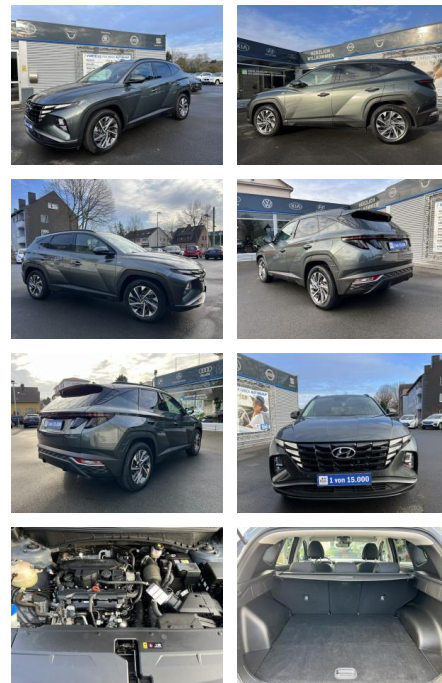

AC00-MJ07201Angebotsnr.:

Erstzulassung:	Kilometer:	Farbe:	Leistung:	Kraftstoffart:
03.09.2021	43.000	Grau	110 kW / 150 PS	Benzin

PREIS
26.440 €

FINANZIERUNGSBEISPIEL
 Laufzeit: 60 Monate Anzahlung: 25 %
 Basis-Finanzierung:* Mtl. Rate:
 Zielraten-Finanzierung:** **1168 €**