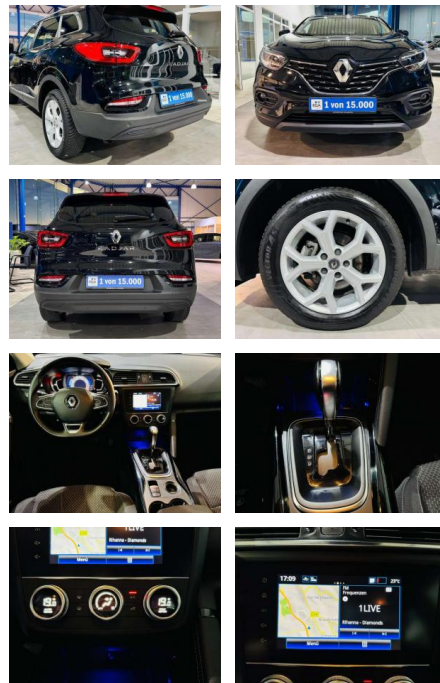

Ihr Ansprechpartner

Herr Gordon Werner
E-Mail: service@werner-automotive.de
Telefon: 034771 734917

Autoservice Gordon Werner
Scherne 1a - 06268 Barnstädt - Tel.: 034771 / 734917

Renault Kadjar 1.3 DSG Navi SHZG PDC vo+hi

AV01-856423 **Angebotsnr.:**

Erstzulassung:	Kilometer:	Farbe:	Leistung:	Kraftstoffart:
01.08.2020	32.680	Schwarz	103 kW / 140 PS	Benzin

PREIS
20.750 €

FINANZIERUNGSBEISPIEL

Laufzeit: 60 Monate   Anzahlung: 25 %
Basis-Finanzierung:*   Mtl. Rate:
Zielraten-Finanzierung:** **132 €**

* Basisfinanzierung: Anzahlung: 5.188 Euro, Laufzeit: 60 Monate, Nettodarlehen: 15.563 Euro, Gesamtbetrag: 22.303 Euro, Zinssätze: 3.92% Sollz. (gebunden), 3.99% eff.
** Zielratenfinanzierung: Anzahlung: 5.188 Euro, Laufzeit: 60 Monate, Nettodarlehen: 15.563 Euro, Zielrate: 10.375 Euro, Gesamtbetrag: 23.338 Euro, Zinssätze: 3.92% Sollz. (gebunden), 3.99% eff.,

Vermittlung für: Santander Consumer Bank
Repräsentatives Beispiel gem. § 17 Abs. 4 PAngV. Diese Finanzierungsangebote sind Beispiele. Gerne ermitteln wir für Sie Ihr individuelles Angebot.

Ausstattung

Besonderheiten

- Geschwindigkeits-Begrenzeranlage
- Geschwindigkeits-Regelanlage (Tempomat)
- Getriebe 7-Gang - Doppelkupplungsgetriebe
- Klimaautomatik
- 2-Zonen mit autom. Umluft-Control
- (Innenraumfilter: Geruchs- und Allergenfilter)
- Sitzheizung vorne
- Einparkhilfe vorne + hinten
- Navigationssystem
- Serienausstattung
- Airbag Beifahrerseite abschaltbar
- Airbag Fahrer-/Beifahrerseite
- Anti-Blockier-System (ABS)
- Antischlupfregelung (ASR) Antriebsart: Frontantrieb
- Audiosystem 3D Sound by Arkamys
- Außenspiegel asphärisch
- links Außenspiegel elektr. anklappbar
- Außenspiegel elektr. verstell- und heizbar
- Außenspiegel schwarz
- hochglänzend
- Blinkleuchten LED in Außenspiegel integriert
- Bremsassistent

- 3 Ltr. - 103 kW TCE Nebelscheinwerfer
- Otto-Partikelfilter (GPF)
- Parkbremse elektrisch
- Radioempfang digital (DAB)
- Radstand 2646 mm
- Raucher-Paket
- Reifen-Reparaturkit
- Reifendruck-Kontrollsystem
- Rücksitzbank geteilt/klappbar (1/3-2/3)
- Schadstoffarm nach Abgasnorm Euro 6d-TEMP
- Schalt-/Wählhebelgriff Leder
- Seitenairbag vorn
- Seitenschutzleisten mit Chromeinlage
- Servolenkung elektronisch gesteuert
- Sitz vorn links höhenverstellbar
- Sitz vorn rechts höhenverstellbar
- Sitz vorn rechts umklappbar
- Sitzbezug / Polsterung: Stoff
- Start/Stop-Anlage
- Steckdose (12V-Anschluß)
2. Sitzreihe
- Tagfahrlicht LED
- USB-Anschluss inkl. AUX-IN-Anschluss (Plug & Music)
- Unterfahrschutz vorn und hinten lackiert (Unterfahrschutz hinten)
- Zentralverriegelung / Startanlage

Sicherheit

- Anti-Blockiersystem ABS

Multimedia

- Radio

Weiteres

- 1 von 15.000 Fahrzeugen - .

STÄNDIG ÜBER 15.000 FAHRZEUGE IM BESTAND!