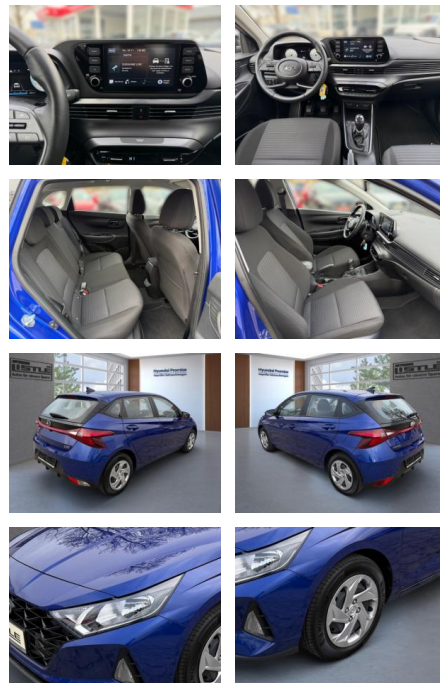

AL33-246430L Angebotsnr.:

Erstzulassung:	Kilometer:	Farbe:	Leistung:	Kraftstoffart:
01.06.2023	7.650		74 kW / 101 PS	Benzin

PREIS
19.010 €

FINANZIERUNGSBEISPIEL

Laufzeit: 60 Monate Anzahlung: 25 %
Basis-Finanzierung:* Mtl. Rate:
Zielraten-Finanzierung:** **121 €**