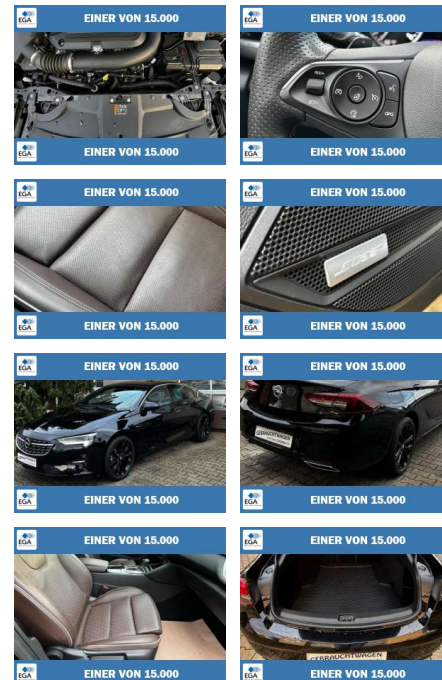

GA03-24230 **Angebotsnr.:**

Erstzulassung:	Kilometer:	Farbe:	Leistung:	Kraftstoffart:	Verbr. komb.	CO2-Emission	CO2-Klasse (WLTP)
01.12.2021	40.246	Schwarz	147 kW / 200 PS	Benzin	7,5 l/100km	171 g/km	F

Ausstattung

Weiteres

- sofort lieferbar Fahrzeugbeschreibung: Fahrzeugnummer 24230 GTÜ Zustandsbericht vor Auslieferung 1.Hand Servicehistorie vollständig Inspektion Neu vor Auslieferung nach Herstellervorgaben TÜV AU Neu vor Auslieferung 12 Monate Reparaturkostenversicherung inklusive Ausstattung: Highlights Winterreifen auf Leichtmetallfelgen 17 Zoll Anhängerkupplung Kugelkopf schwenkbar Diebstahlwarnanlage Elektrische Schnellheizung Quickheat Fahrassistenzsystem: Park-Assistent inkl. automatischem Einparken Innovations Paket 2: HeadUp Display • ACC Tempomat • Autonomer Notbremsassistent mit Frontkamera Leichtmetallfelgen 18 Zoll mit Sommerbereifung Metalllackierung