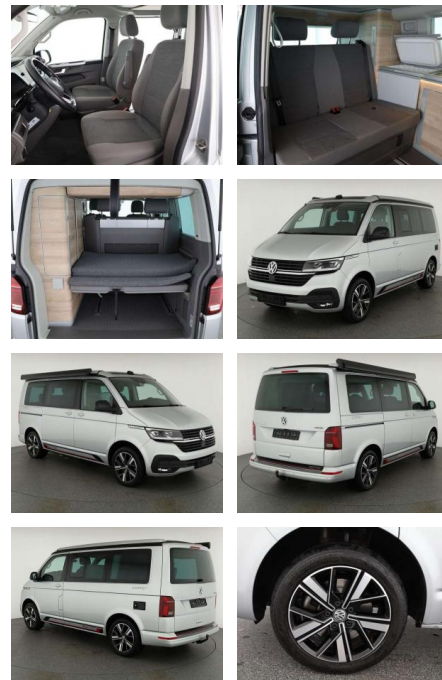

AN07-NH091533 Angebotsnr.:

Erstzulassung:	Kilometer:	Farbe:	Leistung:	Kraftstoffart:
01.01.2023	46.100	Silber	150 kW / 204 PS	Benzin

PREIS	FINANZIERUNGSBEISPIEL	
72.050 €	Laufzeit: 60 Monate	Anzahlung: 25 %
	Basis-Finanzierung:**	Mtl. Rate:
	Zielraten-Finanzierung:**	458 €