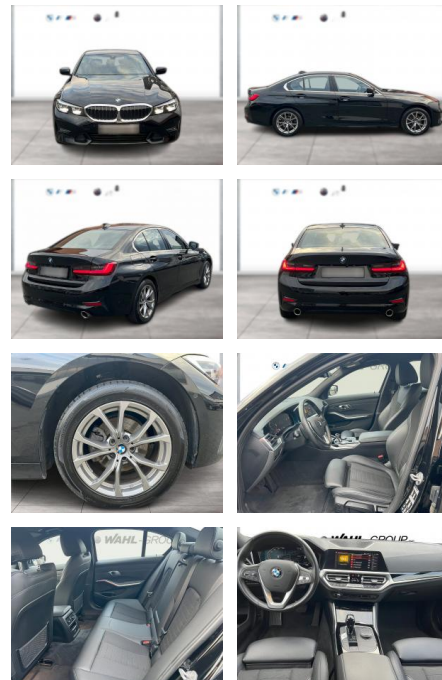

## BMW 320d xDrive Sport Line LED Navi DAB PDC

WG09-231193 Angebotsnr.:

BMW PREMIUM SELECTION  
GEBRAUCHTE AUTOMOBILE

Erstzulassung:	Kilometer:	Farbe:	Leistung:	Kraftstoffart:
01.10.2021	73.345	Schwarz	140 kW / 190 PS	Diesel