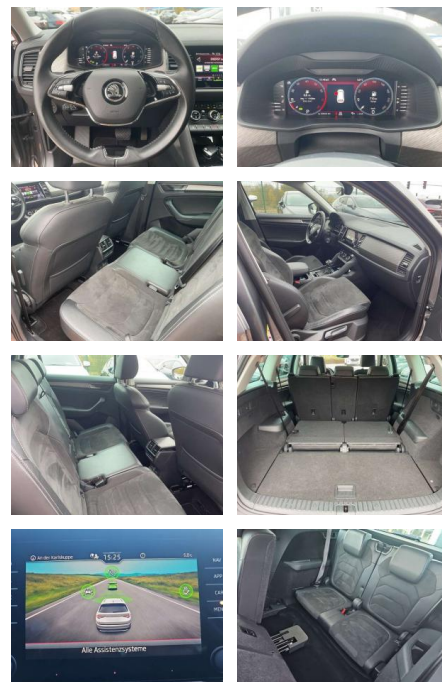

Ihr Ansprechpartner

Herr Gordon Werner
E-Mail: service@werner-automotive.de
Telefon: 034771 734917

Autoservice Gordon Werner
Scherne 1a - 06268 Barnstädt - Tel.: 034771 / 734917

Skoda Kodiak Style ++Panorama+ACC+Matrix-LED++

AK34-3_15649 Angebotsnr.:

Erstzulassung:	Kilometer:	Farbe:	Leistung:	Kraftstoffart:
01.11.2022	40.657	grau	110 kW / 150 PS	Benzin

PREIS
37.050 €

FINANZIERUNGSBEISPIEL

Laufzeit: 60 Monate   Anzahlung: 25 %
Basis-Finanzierung:*   Mtl. Rate:
Zielraten-Finanzierung:** **235 €**

* Basisfinanzierung: Anzahlung: 9.263 Euro, Laufzeit: 60 Monate, Nettodarlehen: 27.788 Euro, Gesamtbetrag: 39.822 Euro, Zinssätze: 3.92% Sollz. (gebunden), 3.99% eff.
** Zielratenfinanzierung: Anzahlung: 9.263 Euro, Laufzeit: 60 Monate, Nettodarlehen: 27.788 Euro, Zielrate: 18.525 Euro, Gesamtbetrag: 41.670 Euro, Zinssätze: 3.92% Sollz. (gebunden), 3.99% eff.,

Vermittlung für: Santander Consumer Bank
Repräsentatives Beispiel gem. § 17 Abs. 4 PAngV. Diese Finanzierungsangebote sind Beispiele. Gerne ermitteln wir für Sie Ihr individuelles Angebot.

Ausstattung

Weiteres

- Infotainment-Paket Amundsen
- Audio-Navigationssystem Amundsen
- 3.Sitzreihe (2 Sitze zusätzlich)
- Gepäck-/Laderaumabdeckung
- Kombiinstrument digital (virtual cockpit) Seitenscheiben hinten und Heckscheibe abgedunkelt (SunSet)
- Panorama-Schiebedach elektrisch
- Rückfahrkamera
- Ambiente-Beleuchtung LED
- LM-Felgen 7x19 (Triglav)
- Fahrassistenz-System:
- Müdigkeitserkennung
- Sitzbezug / Polsterung: Leder / Mikrofaser
- Reifen-Reparaturkit
- Anhängerkupplung
- Vorbereitung Klimaanlage Climatronic
- 3-Zonen Metallic-Lackierung
- Wireless SmartLink
3. Bremsleuchte
- 8 Lautsprecher
- Ablagetasche an Vordersitzlehnen
- Airbag Beifahrerseite
- Airbag Beifahrerseite abschaltbar
- Airbag Fahrerseite

- alle Spiegel mit Abblendautomatik
- Außenspiegel elektr. verstell- und heizbar
- beide Außenspiegel Wagenfarbe
- Bremsassistent
- Bremsenergieerückgewinnung
- Chromzierleisten an Seitenfenstern
- Dachreile eloxiert
- Durchladeeinrichtung (Mittelarmlehne hinten)
- Einparkhilfe vorn und hinten Elektron.
- Querdifferentialsperre (XDS) Elektron.
- Stabilitäts-Programm (ESP)
- Fahrassistenz-System: Auffahrwarnsystem mit City-Notbremsfunktion (Frontradar-Assistent)
- Fahrassistenz-System: Berganfahr-Assistent (Hill-Holder)
- Fahrassistenz-System: Einschaltautomatik für Fahrlicht (Fahrlichtassistent)
- Fahrassistenz-System: Fernlichtassistent
- Fahrassistenz-System:

- 5 Ltr. - 110 kW 16V TSI ACT
- Multifunktionsanzeige
- Nebelscheinwerfer
- Notrufsystem
- Otto-Partikelfilter (OPF)
- Phonebox
- Radioempfang
- Trotz sorgfältiger Eingabe und Prüfung sind Fehler und Irrtümer nicht ausgeschlossen. Än...

STÄNDIG ÜBER 15.000 FAHRZEUGE IM BESTAND!