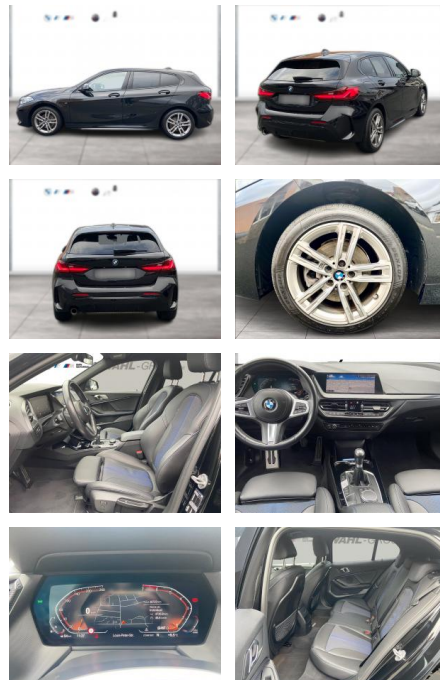

WG09-232775 Angebotsnr.:

| Erstzulassung: | Kilometer: | Farbe: | Leistung: | Kraftstoffart: |
|----------------|------------|---------|-----------------|----------------|
| 01.10.2021 | 28.722 | Schwarz | 100 kW / 136 PS | Benzin |