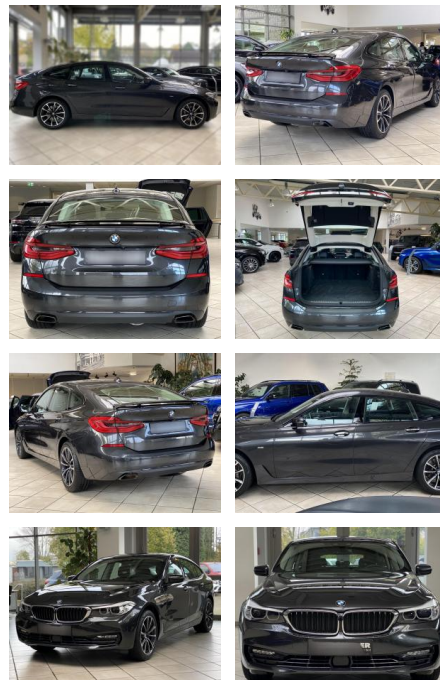

LA05-239-L15574 Angebotsnr.:

Erstzulassung:	Kilometer:	Farbe:	Leistung:	Kraftstoffart:
10.04.2018	97.530	Diverse	250 kW / 340 PS	Benzin

PREIS
41.320 €

FINANZIERUNGSBEISPIEL

Laufzeit: 60 Monate Anzahlung: 25 %
Basis-Finanzierung:* Mtl. Rate:
Zielraten-Finanzierung:** **262 €**