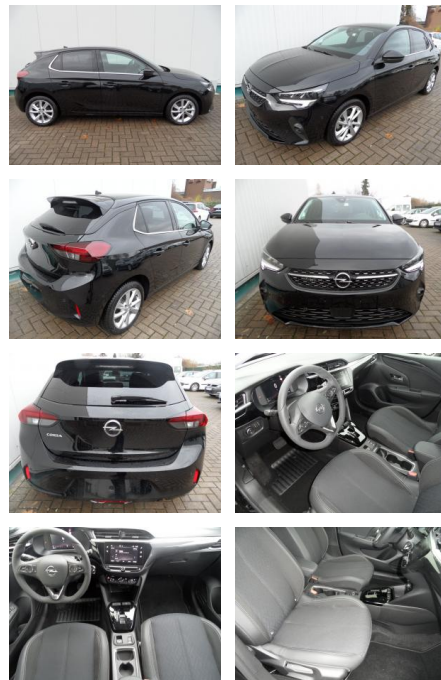

## Opel Corsa 1,2 Elegance+Sitzhzg+Kamera+LED

BA17-13668 **Angebotsnr.:**

Erstzulassung:	Kilometer:	Farbe:	Leistung:	Kraftstoffart:
06.03.2023	4.600	Diverse	74 kW / 101 PS	Benzin

**PREIS**  
**19.730 €**