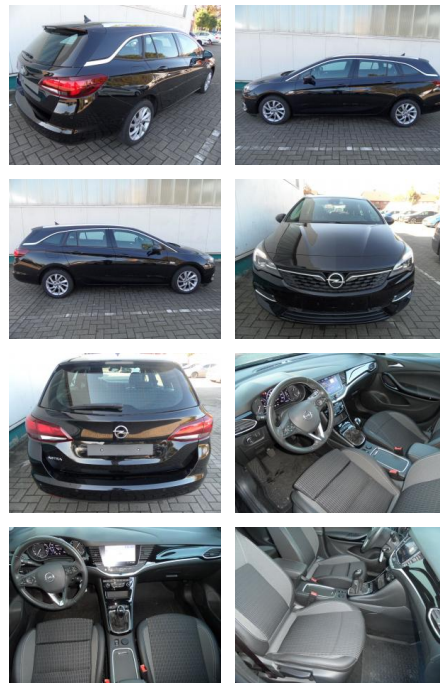

Autoservice Gordon Werner
Scherne 1a - 06268 Barnstädt - Tel.: 034771 / 734917

Ihr Ansprechpartner

Herr Gordon Werner
E-Mail: service@werner-automotive.de
Telefon: 034771 734917

Opel Astra ST 1,5 Elegance+Navi+Kamera

BA17-13685 **Angebotsnr.:**

Erstzulassung:	Kilometer:	Farbe:	Leistung:	Kraftstoffart:	Verbr. komb.	CO2-Emission	CO2-Klasse (WLTP)
28.08.2021	51.600	Diverse	90 kW / 122 PS	Diesel	3,5 l/100km	92 g/km	

PREIS
16.640 €