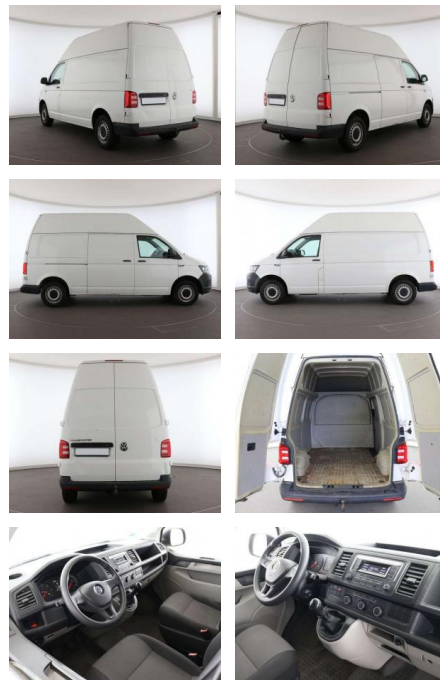

AK82-130

Angebotsnr.:

Erstzulassung:	Kilometer:	Farbe:	Leistung:	Kraftstoffart:
01.12.2017	20.700	Weiß	62 kW / 84 PS	Diesel

PREIS
22.100 €

FINANZIERUNGSBEISPIEL

Laufzeit: 60 Monate Anzahlung: 25 %
Basis-Finanzierung:* Mtl. Rate:
Zielraten-Finanzierung:** **140 €**