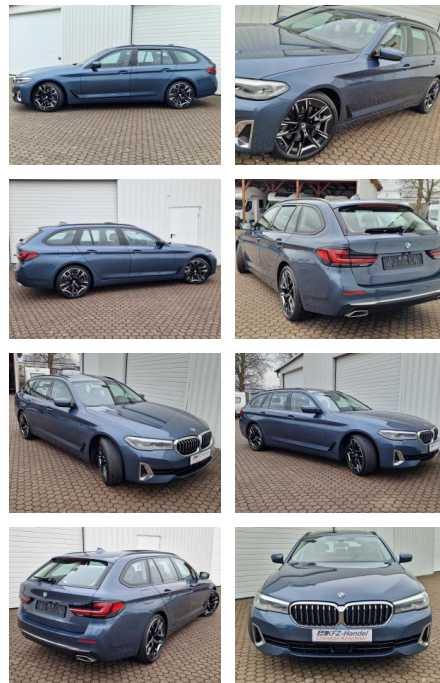

Autoservice Gordon Werner
Scherne 1a - 06268 Barnstädt - Tel.: 034771 / 734917

Ihr Ansprechpartner

Herr Gordon Werner
E-Mail: service@werner-automotive.de
Telefon: 034771 734917

BMW 530 d xDrive*AHK*Standheiz.*ACC*20 Zoll*LED

KK00-35-52054Angebotsnr.:

AHK* xDrive* Standh.

20 Zoll* DAB* ACC*

Erstzulassung:	Kilometer:	Farbe:	Leistung:	Kraftstoffart:	Verbr. komb.	CO2-Emission	CO2-Klasse (WLTP)
10.01.2023	57.200	Blau	210 kW / 286 PS	Diesel	6,4 l/100km	169 g/km	F